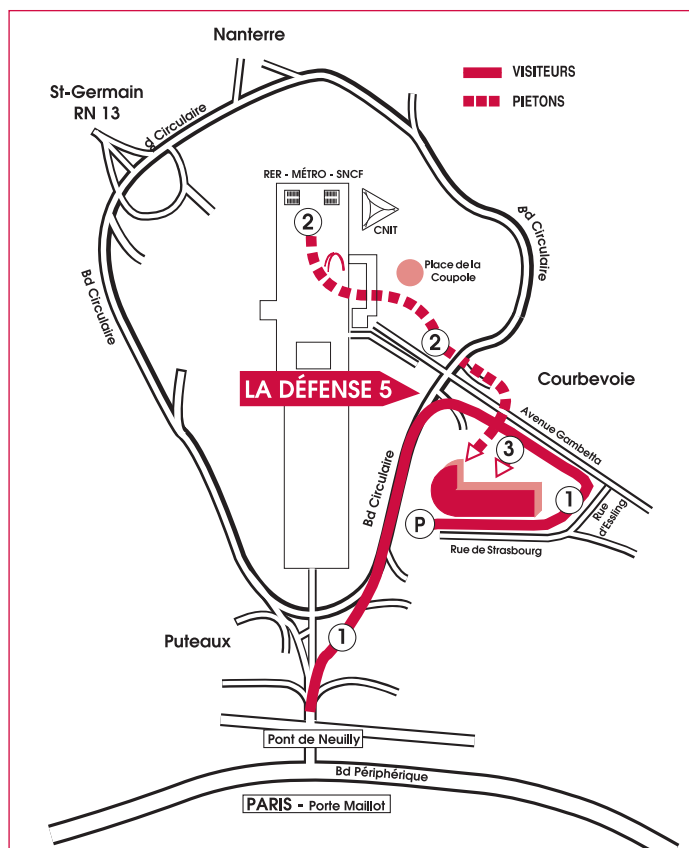

PLAN D'ACCES

1

VOITURE

Accès Parking
Sortie La Défense 5,
Av. Gambetta,
rue d'Essling, à droite
rue de Strasbourg

2

TRANSPORTS PUBLICS RER-METRO-SNCF

- Sortie Parvis de la Défense (dos à la Grande Arche) en direction de Paris/Neuilly ;
- Après la structure en acier rouge, prendre sur votre gauche le passage en direction de la Tour AREVA ;
- Descendre les marches et tourner sur votre droite. Avancez jusqu'à la Caserne des Pompiers (Av. A Gleizes) ;
- Traverser la rue, emprunter le passage souterrain et suivre le panneau direction "La défense 5, Tour Descartes" ;
- Passer devant la tour IBM, tourner à droite devant celle-ci et vous arrivez place des Vosges. L'immeuble Balzac CSC se situe tout droit face à vous.